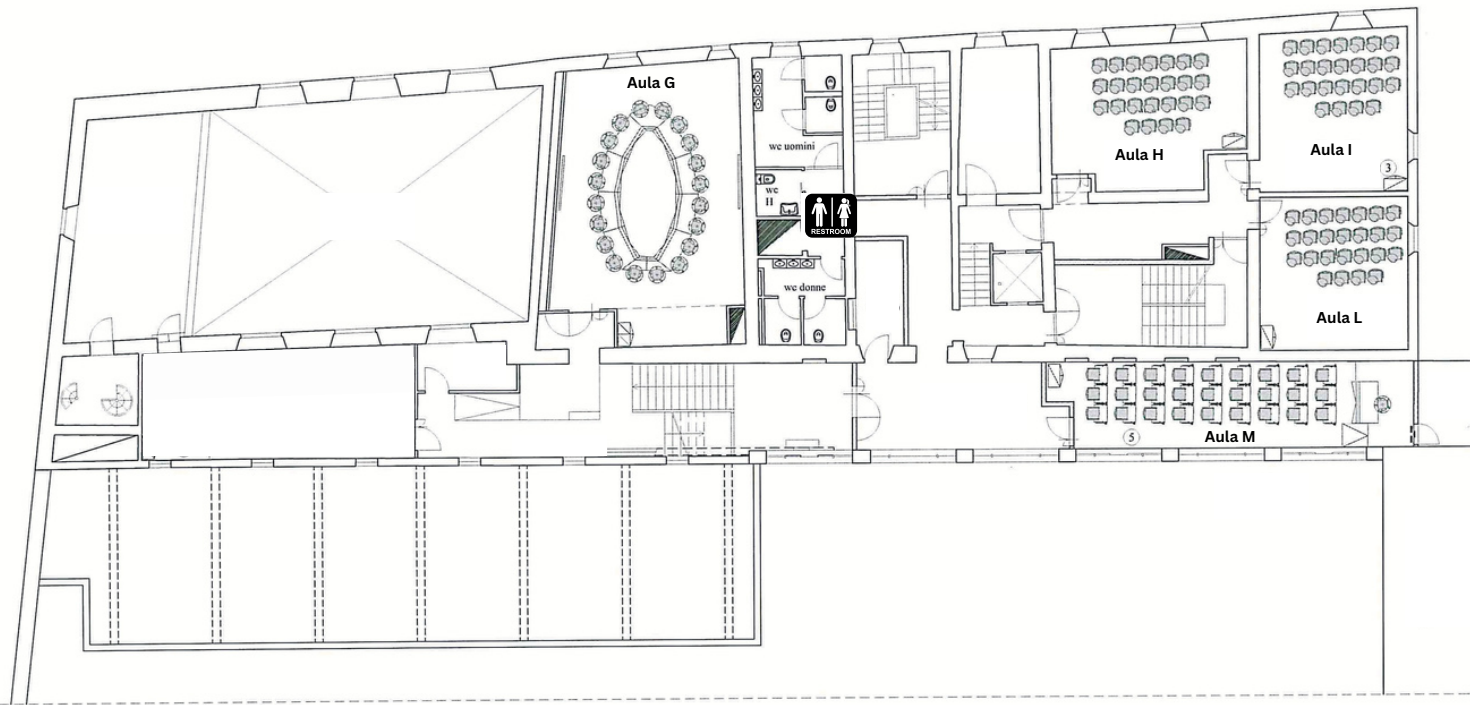

Ground Floor

1st Floor

2nd Floor

Fornitura di arredi a ridotto impatto ambientale per il complesso ex Benedettine - via San Paolo - Pisa

Il Rettore :
Prof. Paolo Maria MANCARELLA

Responsabile del procedimento:
Arch: Barbara BILLI

Progetto :
Arch. Sandro SACCUTI
Geom. Linda MORETTI

Oggetto :
layout allestimento arredi
- Pianta Piano Primo
- Pianta Piano Secondo

SCALA 1:100