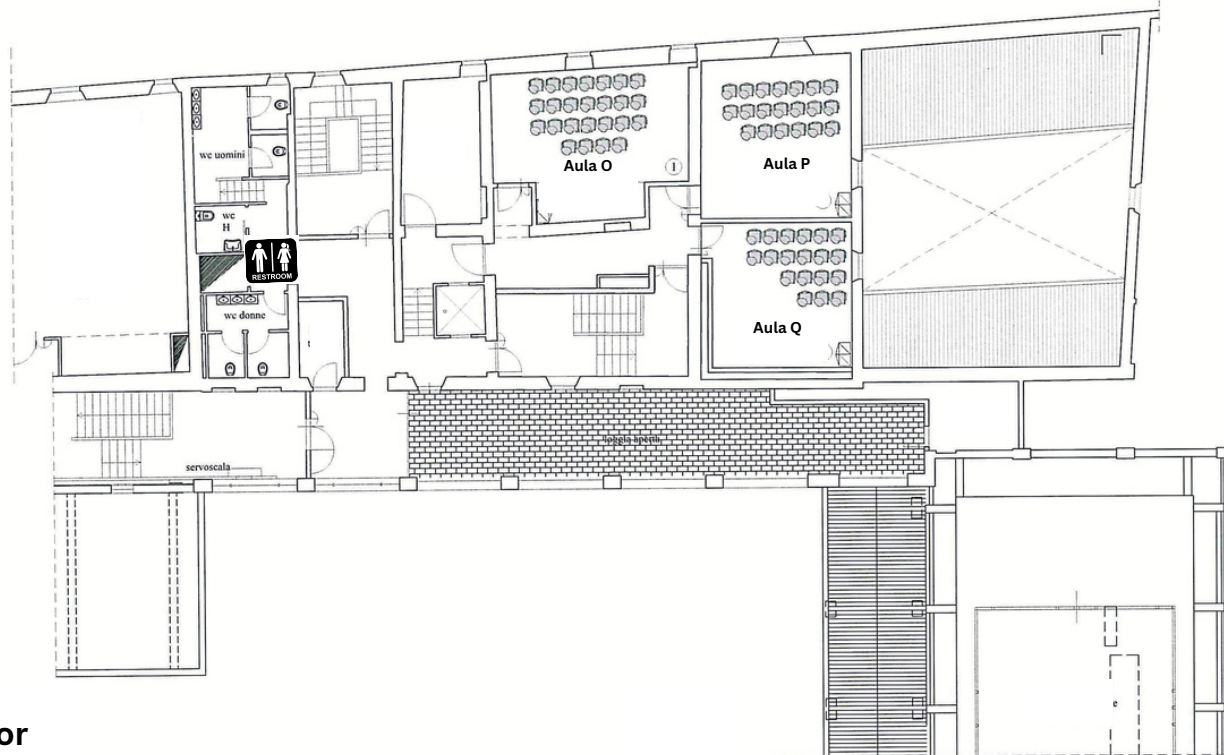

Ground Floor

1st Floor

2nd Floor

Fornitura di arredi a ridotto impatto ambientale per il complesso ex Benedettine - via San Paolo - Pisa

Il Rettore :
Prof. Paolo Maria MANCARELLA

Responsabile del procedimento:
Arch: Barbara BILLI

Progetto :
Arch. Sandro SACCUTI
Geom. Linda MORETTI

Oggetto :
layout allestimento arredi
- Pianta Piano Primo
- Pianta Piano Secondo

SCALA 1:100