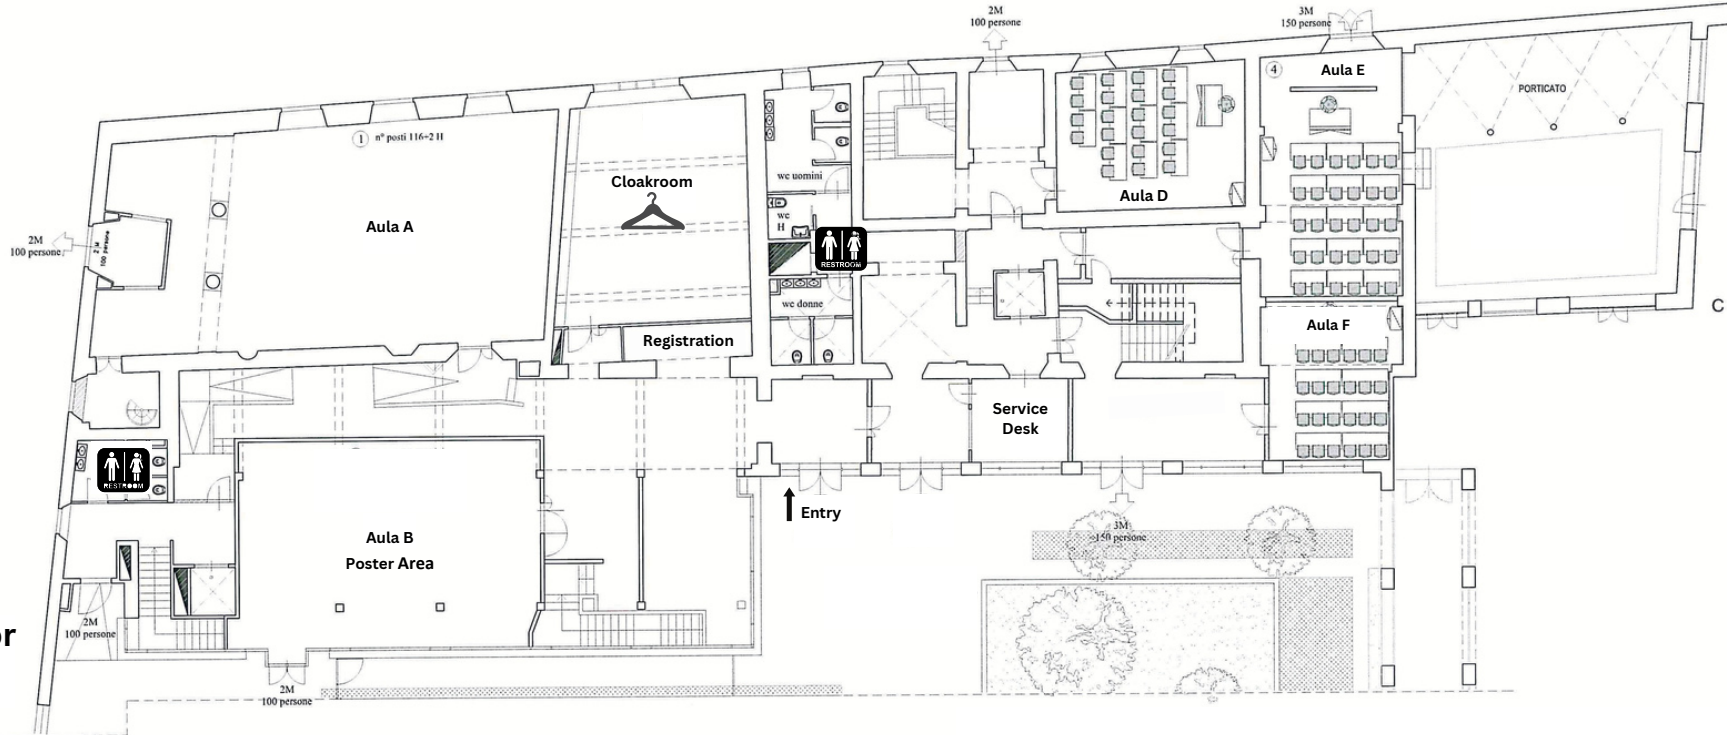

Ground Floor

1st Floor

2nd Floor

Fornitura di arredi a ridotto impatto ambientale per il complesso ex Benedettine - via San Paolo - Pisa

Il Rettore :
Prof. Paolo Maria MANCARELLA

Responsabile del procedimento:
Arch: Barbara BILLI

Progetto :
Arch. Sandro SACCUTI
Geom. Linda MORETTI

Oggetto :
layout allestimento arredi
- Pianta Piano Primo
- Pianta Piano Secondo

SCALA 1:100