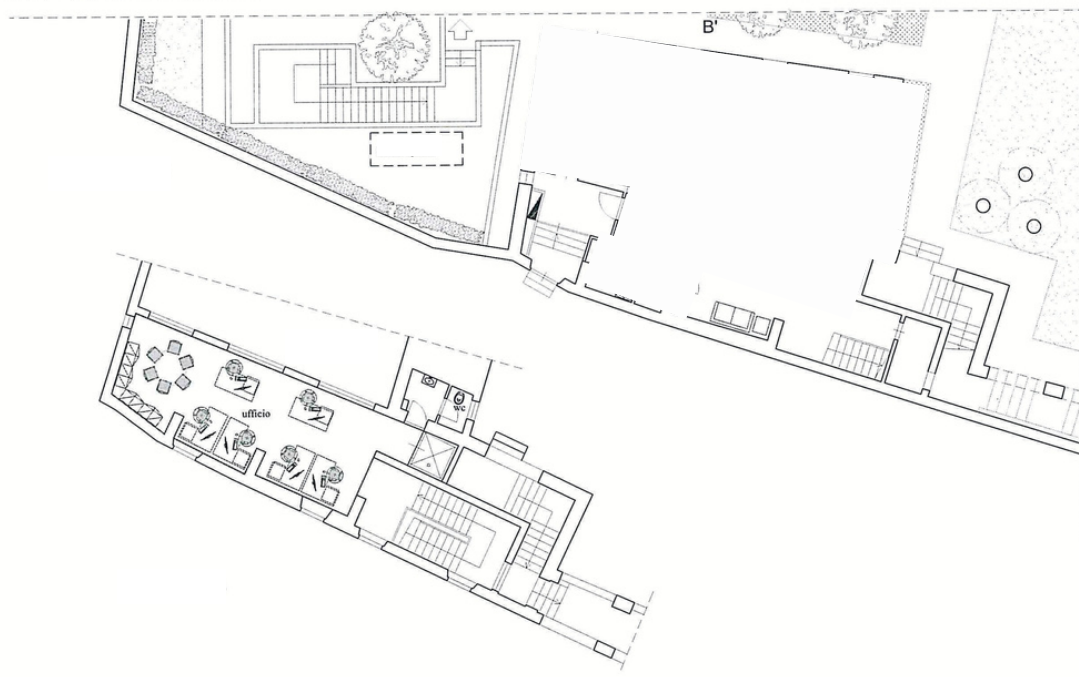

Ground Floor

1st Floor

2nd Floor

Fornitura di arredi a ridotto impatto ambientale per il complesso ex Benedettine - via San Paolo - Pisa

Il Rettore :
Prof. Paolo Maria MANCARELLA

Responsabile del procedimento:
Arch: Barbara BILLI

Progetto :
Arch. Sandro SACCUTI
Geom. Linda MORETTI

Oggetto :
layout allestimento arredi
- Pianta Piano Primo
- Pianta Piano Secondo

SCALA 1:100